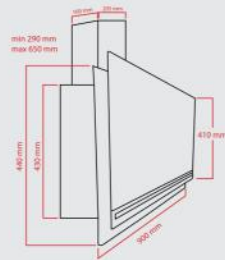

stilevs

Led
aydınlatma
fonksiyonu.

Dokunmatik
3 farklı hız
ayarı.

Metallik filtre
ya da karbon
filtre seçeneği.

SEG70360

ST-DA-5001 60

BEYAZ DAVLUMBAZ

- Cam Üst Yüzey
- 3 Farklı Hız
- 2x1 Watt Super Power Led Aydınlatma
- Metalik Filtre (Opsiyonel Karbon Filtre)
- 650 m³ Hava Emiş Gücü
- 54 dB Ses Seviyesi
- 120 mm Baca Çıkışı
- Dokunmatik-Kumandalı Kontrol Paneli