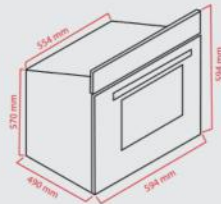

DİJİTAL EKРАН

ST-AF-627

SİYAH DİJİTAL TURBO FIRIN 70 LT

- Dijital Panel
- 70 Litre Kapasite
- Parmak İzi Tutmayan Özel Yüzey
- Turbo Fan
- Isı Geçirmeyen 2 Kat Camlı Kapak
- 6+1 Program
- A Enerji Sınıfı
- Soğutucu
- Tel Izgara
- 2 Adet Emaye Kaplama Tepsi
- 5 Kademeli Krom Destekli Tepsi Rayları
- Dokunmatik Zaman Hatırlatma

stilevs

6+1 program seçeneği ile mutfaktaki yeteneklerinizi artırın.

Dijital Ekran ile istediğiniz ısıyı zahmetsizce ayarlayın.

Turbo fan özelliği.

SEG70101