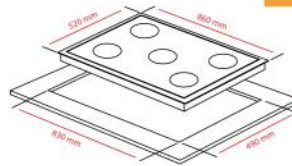

Temizliği basit,
bağımsız
döküm
izgaralar.

stilevs

4 gözü gazlı
havuz tip
Euro Bek + 1
Triple Wok

Otomatik
ateşleme
özelligi.

SEG70420

ST-AO-GLS 640

BEYAZ KRİSTAL CAM OCAK

- Tamperli Kristal Cam
- Otomatik Ateşleme
- Otomatik Gaz Kesme
- Bağımsız Döküm Izgaralar
- 4 Adet Gazlı Göz
- Gaz Tipi: LPG