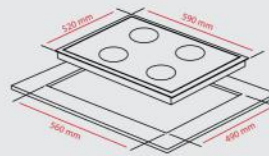

Temizliği basit,
bağımsız
döküm
izgaralar.

stilevs

4 gözü gazlı
havuz tip
Euro Bek + 1
Triple Wok

Otomatik
ateşleme
özelligi.

SEG70420

ST-AO-GLS 640

BEYAZ KRİSTAL CAM OCAK

- Tamperli Kristal Cam
- Otomatik Ateşleme
- Otomatik Gaz Kesme
- Bağımsız Döküm Izgaralar
- 4 Adet Gazlı Göz
- Gaz Tipi: LPG