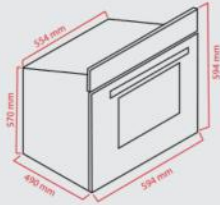

ST-AF-615

SİYAH TURBO FIRIN 70 LT

stilevs

- 70 Litre Kapasite
- Parmak İzi Tutmayan Özel Yüzey
- Isı Geçirmeyen 2 Kat Camlı Kapak
- Turbo Fan
- 6+1 Program
- 2 Adet Emaye Kaplama Tepsi
- Tel Izgara
- A Enerji Sınıfı
- 5 Kademeli Krom Destekli Tepsi Rayları
- Soğutucu

2 adet fırın tepsi ile zamandan tasarruf edini!

6+1 program seçeneği ile mutfaktaki yeteneklerinizi artırın.

Turbo fan özelliği.

SEG70151