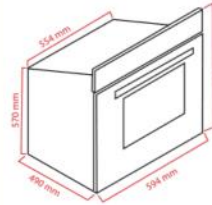

stilevs

6+1 program seçeneği ile mutfaktaki yeteneklerinizi artırın.

Dijital Ekran ile istediğiniz ısıyı zahmetsizce ayarlayın.

Turbo fan özelliği.

SEG70101

ST-AF-615

BEYAZ TURBO FIRIN 70 LT

- 70 Litre Kapasite
- Parmak İzi Tutmayan Özel Yüzey
- Isı Geçirmeyen 2 Kat Camlı Kapak
- Turbo Fan
- 6+1 Program
- 2 Adet Emaye Kaplama Tepsi
- Tel Izgara
- A Enerji Sınıfı
- 5 Kademeli Krom Destekli Tepsi Rayları
- Soğutucu