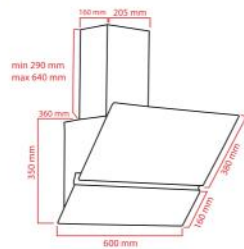

stilevs

Led
aydınlatma
fonksiyonu.

Dokunmatik
3 farklı hız
ayarı.

Metallik filtre
ya da karbon
filtre seçeneği.

SEG70360

ST-DA-5001 60

BEYAZ DAVLUMBAZ

- Cam Üst Yüzey
- 3 Farklı Hız
- 2x1 Watt Super Power Led Aydınlatma
- Metalik Filtre (Opsiyonel Karbon Filtre)
- 650 m³ Hava Emiş Gücü
- 54 dB Ses Seviyesi
- 120 mm Baca Çıkışı
- Dokunmatik-Kumandalı Kontrol Paneli