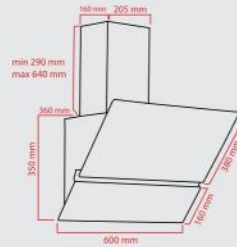

Led aydınlatma fonksiyonu.

Dokunmatik 3 farklı hız ayarı.

Metalik filtre ya da karbon filtre seçeneği.

SEG70300

ST-DA-5001 60

SİYAH DAVLUMBAZ

- Cam Üst Yüze
- 3 Farklı Hız
- 2x1 Watt Super Power Led Aydınlatma
- Metalik Filtre (Opsiyonel Karbon Filtre)
- 650 m³ Hava Emiş Gücü
- 54 dB Ses Seviyesi
- 120 mm Baca Çıkışı
- Dokunmatik-Kumandalı Kontrol Paneli