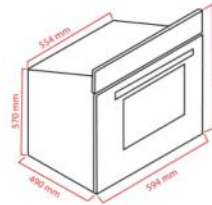

2 adet fırın tepsi ile zamandan tasarruf edini!

6+1 program seçeneği ile mutfaktaki yeteneklerinizi artırın.

Turbo fan özelliği.

SEG70151

ST-AF-605

SİYAH TURBO FIRIN 75 LT

- 75 Litre Kapasite
- Parmak İzi Tutmayan Özel Yüzey
- Isı Geçirmeyen 2 Kat Camlı Kapak
- 2+1 Program
- 2 Adet Emaye Kaplama Tepsisi
- Tel Izgara
- A Enerji Sınıfı
- 5 Kademeli Krom Destekli Tepsisi Rayları
- Soğutucu Fan
- Turbo Fan