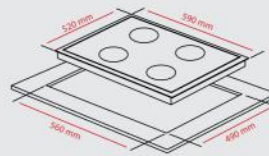

stilevs

4 Adet
gazlı ocak
gözü
seçeneği.

Otomatik
ateşleme
özelligi.

Temizliği basit,
bağımsız
döküm
ızgaralar.

SEG70410

ST-AO-GLS 640-E

SİYAH KRİSTAL CAM OCAK

- Tamperli Kristal Cam
- Otomatik Ateşleme
- Otomatik Gaz Kesme
- Bağımsız Emaye Izgaralar
- 4 Adet Gazlı Göz
- Gaz Tipi: LPG