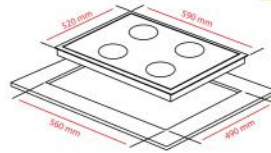

Otomatik ateşleme özelliği.