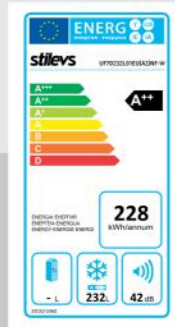

ST-UF7D232L01EU(A2)NF-INOX

NO-FROST DİKEY DERİN DONDURUCU

- Inox
- 232 Litre Kapasite
- Enerji Verimliliği: A++
- 7 Çekmece
- Hem Derin Dondurucu Hem Buzdolabı Özelliği
- Elektrik Çarpmasına Karşı Koruma: 1.Sınıf
- 150 W Güç
- Ağırlık: 61,5 kg
- 42 dB(A) Ses Seviyesi
- Akım: 0,80 A
- 232 Litre Dondurucu Bölümü Kapasitesi
- R600a Gaz
- Ürün Ölçüleri: 595 (Genişlik)* 632 (Derinlik) *1722 (Yükseklik) mm

A++