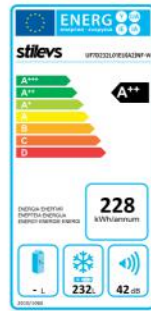

- Beyaz
- 232 Litre Kapasite
- Enerji Verimliliđi: A++
- 7 Çekmece
- Hem Derin Dondurucu
  Hem Buzdolabı Özelliđi
- Elektrik Çarpmasına
  Karşı Koruma: 1.Sınıf
- 150 W Güç
- Ađırlık: 61,5 kg
- 42 dB(A) Ses Seviyesi
- Akım: 0,80 A
- 232 Litre Dondurucu
  Bölümü Kapasitesi
- R600a Gaz
- Ürün Ölçüleri: 595 (Genişlik)*
  632 (Derinlik) *1722 (Yükseklik) mm

A++