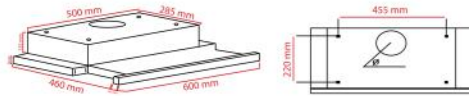

INOX MUTFAK ASPIRATÖRÜ

- 220 W
- Inox Panel
- Çift Fan
- Çift Motor
- 460 m³/Saat Hava Emiş Gücü
- Çift Filtre
- 2x15 W Aydınlatma
- 3 Farklı Güç Ayarı
- NR-V Geri Dönüş Önleme Sistemi

SEG54010

ASPIRATÖR