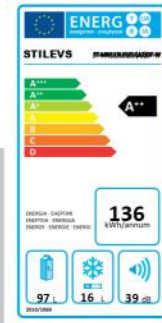

BUZDOLABI

- Beyaz
- 248 Litre Kapasite
- 50 Litre Dondurucu Bölümü Kapasitesi
- 198 Litre Buzdolabı Bölümü Kapasitesi
- Sebzelik Bölümü
- ST Klima Sınıfı (ST=18-38°C)
- 2 adet Yumurta Tepsisi
- Led Işık
- Dondurma Kapasitesi (kg/24 saat): 2.5
- 234 kWh Yıllık Enerji Tüketimi
- Enerji Verimliliği: F
- R600a Gaz
- 40 dB Ses Seviyesi
- Akım: 0.6 A
- Ağırlık: 46 kg
- Ürün Ölçüleri : 550 (Genişlik)* 580 (Derinlik)* 1651 (Yükseklik) mm

MİNİ BUZDOLABI

- Beyaz
- 113 Litre Kapasite
- 16 Litre Dondurucu Bölümü Kapasitesi
- 97 Litre Buzdolabı Bölümü Kapasitesi
- Enerji Verimliliği:A++
- Elektrik Çarpmasına Karşı Koruma: I.Sınıf
- R600A Gaz
- 39 dB(A) Ses Seviyesi
- Lamba: 15 W Max.
- Akım: 0.60 A
- 70 W Güç
- Ağırlık: 27.2 kg
- Ürün Ölçüleri: 553 (Genişlik)* 574 (Derinlik)* 845 (Yükseklik) mm

SBE90300