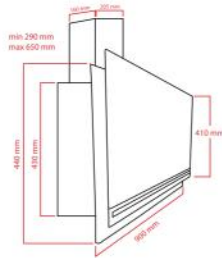

SST-DA-SMS90 WHITE
DAVLUMBAZ

ST-DA-5001 60 BLACK
DAVLUMBAZ

ST-DA-SMS90 BLACK
DAVLUMBAZ

ST-DA-SMS90

BEYAZ DAVLUMBAZ

- Cam Üst Yüzey
- 1x190 W Aydınlatma
- 650 m³ Hava Emiş Gücü
- Dokunmatik-Kumandalı
- Kontrol Paneli
- 90 cm
- Alüminyum Filtre