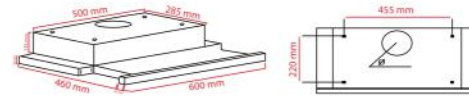

ASPIRATÖR

MUTFAK ASPIRATÖRÜ

- 220 W
- Çift Fan
- Çift Motor
- 460 m³/Saat Hava Emiş Gücü
- Çift Filtre
- 2x15 W Aydınlatma
- 3 Farklı Güç Ayarı
- NR-V Geri Dönüş Önleme Sistemi