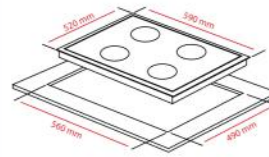

SİYAH VITROSERAMİK OCAK

- 3000 W
- 9 Seviye Isı Ayarı
- Kolay Temizlenebilir Vitroseramik Ocak Yüzeyi
- 60 cm
- Tamperli Siyah Cam
- Çocuk Kiliti
- Dijital Isı Göstergesi
- Dokunmatik Kontrol Paneli
- 4 Adet Vitroseramik Göz
- Atık Isı Göstergesi
- 2x145 mm H-Light 1200 W
- 2x180 mm H-Light 1800 W
- Zaman Ayarı
(Her Göz İçin Max 99 dk Kadar)