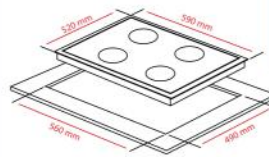

4 Adet
gazlı ocak
gözü
seçeneği.

stilevs

Otomatik
ateşleme
ozelliği.

Temizliği basit,
bağımsız
döküm
ızgaralar.

SEG70401

ST-AO-GLS 640-Y

BEYAZ KRİSTAL CAM OCAK

- Tamperli Kristal Cam
- Otomatik Ateşleme
- Otomatik Gaz Kesme
- Bağımsız Döküm Izgaralar
- 4 Adet Gazlı Göz
- Gaz Tipi: LPG