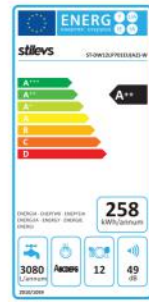

ST-DW12LP701EU(A2) -BEYAZ

7 PROGRAMLI BULAŞIK MAKİNESİ

- 12 Kişilik Kapasite
- Enerji Verimliliği: A++
- 7 Program
- Çocuk Kiliti Özelliği
- ES Filtre Sistemi
- Yarım Yük Fonksiyonu
- Ayarlanabilir Üst Sepet Özelliği
- 49 dB ses seviyesi

A++

Ayarlanabilir
üst sepet le
efektif kullanm.

7 farklı
program
özellği

12 kişilik
bulaşık
kapastesi.

SBE90800

stilevs