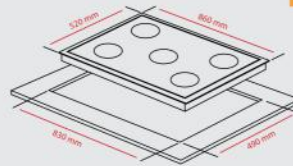

stilevs

Temizliği basit,
bağımsız
döküm
izgaralar.

4 gözü gazlı
havuz tip
Euro Bek + 1
Triple Wok

Otomatik
ateşleme
özelligi.

SEG70421

ST-AO-GLS90

SİYAH KRİSTAL CAM OCAK

- 90 cm
- 4 Gözü Gazlı Havuz Tip Euro Bek + 1 Triple Wok
- Tamperli Kristal Cam
- Otomatik Gaz Kesme
- Otomatik Ateşleme
- Bağımsız Döküm Izgaralar
- Gaz Tipi: LPG