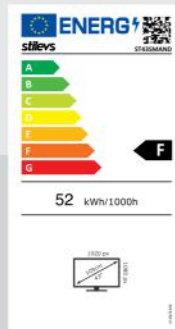

stilevs

4 çekirdekli işlemcisi ile gerçek hız deneyimleyin.

Wi-Fi bağlantısı sayesinde tüm dünya elinizin altında.

En güncel içerik platformlarına kolayca ulaşın.

STV70680

ST32SMAND

SMART TV HD

- 32"
- 1366 x 768 px çözünürlük
- Smart Tv
- HD Ready
- DV3-T2/C/S2 Dahili Uydu Alıcı
- LCD Panel
- 4 Çekirdekli İşlemci
- 200 Hz Yenileme Hızı
- 3D Görüntü Ayırıştırma
- 3D Tarak Filtre
- Kablosuz Görüntü Aktarma
- 2 USB Girişi
- 3 HDMI Girişi
- Diğer Girişler:Vga-Av-Mini Ypbpr Girişleri
- Wi-Fi
- Zayıf Sinyal Gücü
- Netflix
- Youtube
- Kulaklık Girişi
- Bluetooth
- CI
- Ses Çıkışı:10W X 2
- 3 Yıl Garanti

- Inox
- 232 Litre Kapasite
- Enerji Verimliliği: A++
- 7 Çekmece
- Hem Derin Dondurucu Hem Buzdolabı Özelliği
- Elektrik Çarpmasına Karşı Koruma: 1.Sınıf
- 150 W Güç
- Ağırlık: 61,5 kg
- 42 dB(A) Ses Seviyesi
- Akım: 0,80 A
- 232 Litre Dondurucu Bölümü Kapasitesi
- R600a Gaz
- Ürün Ölçüleri: 595 (Genişlik)* 632 (Derinlik) *1722 (Yükseklik) mm