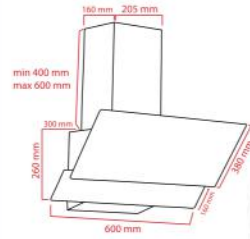

Led aydınlatma fonksiyonu.

Dokunmatik 3 farklı hız ayarı.

Metalik filtre ya da karbon filtre seçeneği.

SEG70301

ST-DA-F1760

SİYAH DAVLUMBAZ

- Cam Üst Yüzey
- 3 Farklı Hız
- 2x1 Watt Super Power Led Aydınlatma
- Metalik Filtre (Opsiyonel Karbon Filtre)
- 450 m³ Hava Emiş Gücü
- 54 dB Ses Seviyesi
- 120 mm Baca Çıkışı