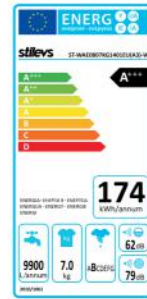

ST-WAE0807KG1401EU(A3)

BEYAZ 7 KG ÇAMAŞIR MAKİNESİ

- Beyaz
- 7 kg Kapasite
- Universal motor
- Ağırlık: 60 kg
- Devir: 1400 rpm
- Enerji Verimliliği: A+++
- 23 Program
- Dijital Gösterge
- PTC Kapak Kilit Sistemi
- Ekstra Sıkma Özelliği
- Sessiz Yıkama Özelliği
- Çocuk Kilidi Özelliği
- Sıkma Hızı Seçme Özelliği
- Ürün Ölçüleri: 595 mm (en)*
  495 mm (boy)* 850 mm (yükseklik)

A+++

23 farklı
program
özelligi.

1400 devir
Universal
motor

Dijital
gösterge
paneli.

SBE90650

stilevs