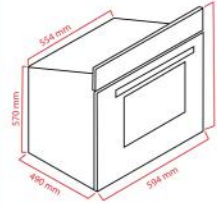

ST-AF-615 WHITE
TURBO FIRIN 70 LT

ST-AF-627 BLACK
DİJİTAL TURBO FIRIN 70 LT

ST-AF-605 BLACK
TURBO FIRIN 75 LT

DİJİTAL EKRAN

ST-AF-627

BEYAZ DİJİTAL TURBO FIRIN 70 LT

- Dijital Panel
- 70 Litre Kapasite
- Parmak İzi Tutmayan Özel Yüzey
- Turbo Fan
- Isı Geçirmeyen 2 Kat Camlı Kapak
- 6+1 Program
- A Enerji Sınıfı
- Soğutucu
- Tel Izgara
- 2 Adet Emaye Kaplama Tepsisi
- 5 Kademeli Krom Destekli Tepsisi Rayları
- Dokunmatik Zaman Hatırlatma