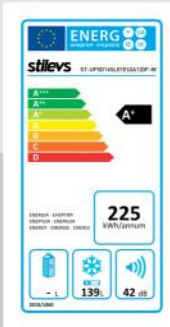

ST-UF5D165L01EU(A1) DF-BEYAZ

DE-FROST DiKEY DERİN DONDURUCU

- Beyaz
- 165 Litre Kapasite
- 5 Çekmece
- Enerji Verimliliği: A+
- 139 Litre Dondurucu Bölümü Kapasitesi
- 26 Litre Buzdolabı Bölümü Kapasitesi
- 70 W Güç
- 42 dB(A) Ses Seviyesi
- Elektrik Çarpmasına Karşı Koruma: 1.Sınıf
- Akım: 0,60 A
- Ağırlık: 44 kg
- R600a Gaz
- Ürün Ölçüleri: 550 (Genişlik)* 550 (Derinlik)* 1430 (Yükseklik) mm

A+

165 litre geniş kapasitesiyle tazelik her an elnizin altinda.

139 Litre dondurucu bölümü kapasitesi.

5 adet geniş çekmeceler ile tazelik kontrol altında.

SBE90100