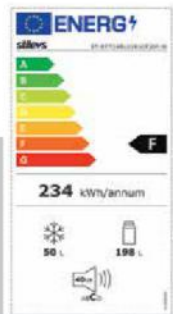

BUZDOLABI

- Beyaz
- 248 Litre Kapasite
- 50 Litre Dondurucu Bölümü Kapasitesi
- 198 Litre Buzdolabı Bölümü Kapasitesi
- Sebzelik Bölümü
- ST Klima Sınıfı (ST=18-38°C)
- 2 adet Yumurta Tepsisi
- Led Işık
- Dondurma Kapasitesi (kg/24 saat): 2.5
- 234 kWh Yıllık Enerji Tüketimi
- Enerji Verimliliği: F
- R600a Gaz
- 40 dB Ses Seviyesi
- Akım: 0.6 A
- Ağırlık: 46 kg
- Ürün Ölçüleri : 550 (Genişlik)* 580 (Derinlik)* 1651 (Yükseklik) mm

SBE90410