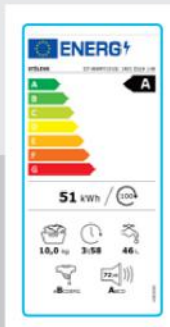

15 farklı program özelliği.

1400 devir güçlü, BLDC motor.

Dijital gösterge ekranı.

A

SBE90670

ST-WAMC7007L1201EU(D)

BEYAZ 7 KG ÇAMAŞIR MAKİNESİ

- Beyaz
- 7 kg Kapasite
- 15 Program
- Universal Motor
- Devir: 1200 rpm
- Kazan Hacmi: 43L
- Durulama-Sıkma
- Enerji Verimliliği: D
- Ses Seviyesi: 76 dB
- Otomatik Denge Sistemi
- Çocuk Kilidi Özelliği
- Kontrol Sistemi
- Bebek Bakımı
- Tambur Temizliği
- Taşma Koruması
- Kendi Kendine Teşhis
- Köpük Koruması
- 20°C
- Eko 40-60
- Gecikmeli Bitir
- Gömlekler
- Hızlı
- Karma
- Koyu Renkli Yıkama
- Kuştuşu
- Pamuklu
- Pamuklu Renkli
- Sıkma
- Spor Giyim
- Yünlü
- Ürün Ölçüleri:
890(yükseklik)*
660(genişlik)*
495(derinlik) mm